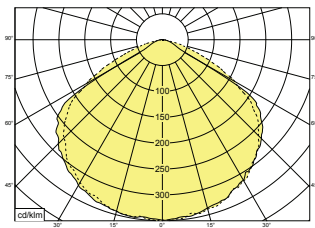

Self-contained luminaires

SafeLite

Light distribution curve

Photometric data - 30m version, 150lm

Escape route 2m wide 1 lux min

Mounting height [m]	Lux level directly under				
2,5	7,4	3,5	8,0	8,2	3,4
2,8	6,0	3,6	8,6	8,6	3,5
3,0	5,2	3,6	9,0	8,9	3,5
3,5	3,8	3,7	9,8	9,5	3,6
4,0	3,0	3,7	10,0	9,8	3,6
4,5	2,3	3,5	10,2	9,9	3,4
5,0	1,9	3,3	10,2	10,0	3,2

Mounting height for 5 lux below 3.2 meters

Open (anti-panic) area 1 lux min

Mounting height [m]				
2,5	3,2	7,9	7,8	3,1
2,8	3,3	8,3	8,1	3,2
3,0	3,4	8,5	8,3	3,3
3,5	3,5	9,4	8,9	3,3
4,0	3,5	9,7	9,4	3,4
4,5	3,5	10,0	9,8	3,4
5,0	3,4	10,4	10,1	3,3
5,5	3,3	10,6	10,3	3,2
6,0	3,2	10,7	10,5	3,1
6,5	2,9	10,8	10,7	2,8
7,0	2,5	10,8	11,0	2,4

Open (anti-panic) area 0.5 lux min

Mounting height [m]				
2,5	3,1	6,9	6,9	3,0
2,8	3,1	7,5	7,3	3,0
3,0	3,1	7,8	7,5	3,0
3,5	3,1	8,3	8,1	3,1
4,0	3,2	8,7	8,3	3,1
4,5	3,1	8,9	8,6	3,0
5,0	2,9	9,2	8,9	2,8