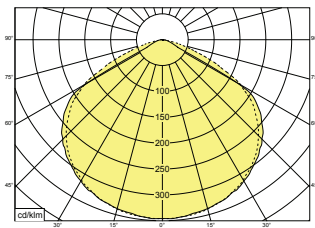

Self-contained luminaires

SafeLite

Light distribution curve

Photometric data - 20m version, 200lm

Escape route 2m wide 1 lux min

Mounting height [m]	Lux level directly under				
2,5	10,0	3,9	8,7	9,2	3,7
2,8	8,0	4,0	9,4	9,7	3,9
3,0	7,0	4,0	9,8	9,9	3,9
3,5	5,1	4,1	10,8	10,5	4,1
4,0	3,9	4,2	11,2	11,0	4,0
4,5	3,1	4,2	11,5	11,2	4,1
5,0	2,5	4,1	11,7	11,4	4,0
5,5	2,0	3,9	11,8	11,6	3,8
6,0	1,7	3,7	11,8	11,6	3,6
6,5	1,5	3,3	11,6	11,5	3,3
7,0	1,3	2,8	11,4	11,3	2,7

Mounting height for 5 lux below 3.7 meters

Open (anti-panic) area 1 lux min

Mounting height [m]				
2,5	3,2	7,9	7,8	3,1
2,8	3,3	8,3	8,1	3,2
3,0	3,4	8,5	8,3	3,3
3,5	3,5	9,4	8,9	3,3
4,0	3,5	9,7	9,4	3,4
4,5	3,5	10,0	9,8	3,4
5,0	3,4	10,4	10,1	3,3
5,5	3,3	10,6	10,3	3,2
6,0	3,2	10,7	10,5	3,1
6,5	2,9	10,8	10,7	2,8
7,0	2,5	10,8	11,0	2,4

Open (anti-panic) area 0.5 lux min

Mounting height [m]				
2,5	3,9	9,1	9,5	3,7
2,8	4,1	9,4	9,8	3,9
3,0	4,1	9,7	10,1	4,0
3,5	4,3	11,0	10,9	4,2
4,0	4,5	11,8	11,6	4,4
4,5	4,6	12,6	12,4	4,5
5,0	4,7	13,0	12,8	4,6
5,5	4,7	13,4	13,1	4,6
6,0	4,7	13,7	13,5	4,6
6,5	4,6	14,1	13,9	4,6
7,0	4,5	14,6	14,3	4,4