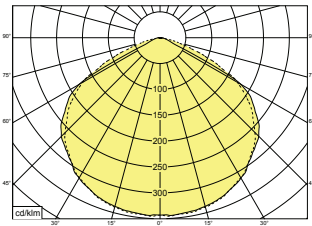

Self-contained luminaires

SafeLite

Light distribution curve

Photometric data - 20m version, 150lm

Escape route 2m wide 1 lux min

Mounting height [m]	Lux level directly under				
2,5	8,0	3,5	8,6	8,6	3,4
2,8	6,4	3,6	9,1	9,0	3,5
3,0	5,5	3,7	9,3	9,2	3,5
3,5	4,0	3,8	9,8	9,6	3,7
4,0	3,1	3,7	10,1	9,9	3,7
4,5	2,5	3,6	10,3	10,1	3,6
5,0	2,0	3,4	10,5	10,2	3,4
5,5	1,6	3,1	10,4	10,3	3,1
6,0	1,4	2,7	10,2	10,1	2,7
6,5	1,1	2,1	9,9	9,8	2,0
7,0	1,0	0,9	9,5	9,5	0,9

Mounting height for 5 lux below 3.3 meters

Open (anti-panic) area 1 lux min

Mounting height [m]				
2,5	3,1	7,3	7,1	3,0
2,8	3,2	7,5	7,4	3,1
3,0	3,2	7,7	7,6	3,1
3,5	3,2	8,2	8,0	3,1
4,0	3,1	8,8	8,6	3,0
4,5	3,1	9,1	8,9	3,0
5,0	2,9	9,4	9,3	2,8
5,5	2,8	9,5	9,4	2,7
6,0	2,6	9,5	9,6	2,4
6,5	2,0	9,5	9,8	2,1
7,0	1,0	9,5	10,6	1,1

Open (anti-panic) area 0.5 lux min

Mounting height [m]				
2,5	3,7	8,5	8,6	3,6
2,8	3,7	9,2	9,6	3,7
3,0	3,8	9,5	9,7	3,8
3,5	4,0	10,3	10,3	3,9
4,0	4,1	10,8	10,8	4,0
4,5	4,2	11,4	11,3	4,1
5,0	4,2	12,0	11,9	4,1
5,5	4,2	12,5	12,4	4,1
6,0	4,1	12,7	12,6	4,1
6,5	4,1	13,0	12,9	4,0
7,0	4,0	13,3	13,2	3,9
7,5	3,8	13,3	13,4	3,7
8,0	3,5	13,5	13,5	3,5
8,5	3,1	13,5	14,0	3,1
9,0	2,8	13,5	14,3	2,8