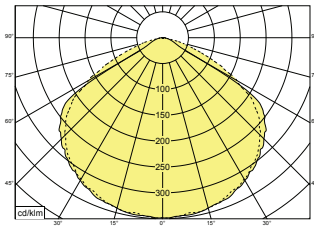

Self-contained luminaires

SafeLite

Light distribution curve

Photometric data - 30m version, 200lm

Escape route 2m wide 1 lux min

Mounting height [m]	Lux level directly under				
2,5	10,6	3,8	8,3	9,1	3,8
2,8	8,5	4,1	9,2	9,6	4,0
3,0	7,4	4,2	9,6	9,9	4,0
3,5	5,5	4,3	10,6	10,6	4,2
4,0	4,2	4,4	11,5	11,2	4,2
4,5	3,3	4,4	11,9	11,5	4,2
5,0	2,7	4,2	12,1	11,8	4,1
5,5	2,2	4,1	12,2	11,9	4,1
6,0	1,8	3,8	12,2	11,9	3,8
6,5	1,5	3,5	12,1	11,9	3,5
7,0	1,3	3,1	11,9	11,7	3,0

Mounting height for 5 lux below 3.65 meters

Open (anti-panic) area 1 lux min

Mounting height [m]				
2,5	3,4	7,4	7,4	3,3
2,8	3,4	8,2	8,0	3,3
3,0	3,5	8,5	8,3	3,4
3,5	3,6	9,3	8,9	3,5
4,0	3,6	9,8	9,5	3,5
4,5	3,6	10,3	9,8	3,5
5,0	3,5	10,5	10,2	3,5
5,5	3,5	10,7	10,4	3,4
6,0	3,3	10,9	10,6	3,2
6,5	3,1	11,2	10,7	3,0
7,0	2,8	11,1	10,8	2,7

Open (anti-panic) area 0.5 lux min

Mounting height [m]				
2,5	3,9	7,7	8,5	3,8
2,8	4,3	8,6	8,7	3,9
3,0	4,4	9,2	9,1	4,1
3,5	4,5	10,1	10,1	4,3
4,0	4,6	11,2	11,3	4,5
4,5	4,7	12,3	12,1	4,7
5,0	4,7	13,1	12,9	4,7
5,5	4,8	13,7	13,4	4,7
6,0	4,8	14,2	13,8	4,7
6,5	4,8	14,5	14,1	4,7
7,0	4,8	14,8	14,4	4,7