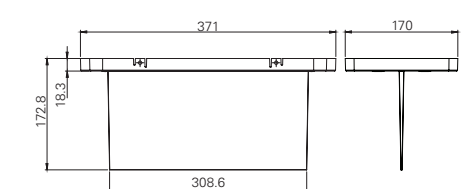

SafeLite 20m Exit Sign Plexiglass drawings (mm)

Recessed Base 30m Dimensional drawings (mm)

Cone Diffuser 30m Dimensional drawings (mm)

SafeLite 30m Exit Sign Plexiglass drawings (mm)

Self-contained luminaires

SafeLite

Light distribution curve

Photometric data - 20m version, 60 lm

Escape route 2m wide 1 lux min

Mounting height [m]	Lux level directly under				
2,5	3,4	2,5	6,6	6,4	2,4
2,8	2,7	2,4	6,7	6,6	2,4
3,0	2,3	2,3	6,8	6,7	2,3
3,5	1,7	2,1	6,8	6,7	2,1
4,0	1,3	1,7	6,6	6,5	1,7
4,5	1,0	0,8	6,3	6,2	0,8