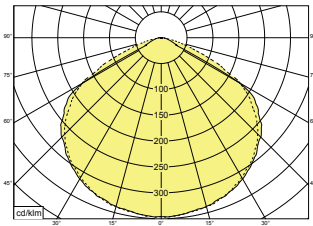

SafeLite 20m Exit Sign Plexiglass drawings (mm)

Recessed Base 30m Dimensional drawings (mm)

Cone Diffuser 30m Dimensional drawings (mm)

SafeLite 30m Exit Sign Plexiglass drawings (mm)

Self-contained luminaires

SafeLite

Light distribution curve

Photometric data - 20m version, 60 lm

Escape route 2m wide 1 lux min

Mounting height [m]	Lux level directly under				
2,5	3,4	2,5	6,6	6,4	2,4
2,8	2,7	2,4	6,7	6,6	2,4
3,0	2,3	2,3	6,8	6,7	2,3
3,5	1,7	2,1	6,8	6,7	2,1
4,0	1,3	1,7	6,6	6,5	1,7
4,5	1,0	0,8	6,3	6,2	0,8