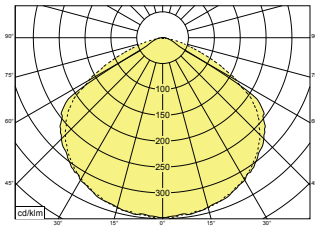

Self-contained luminaires

SafeLite

Light distribution curve

Photometric data - 30m version, 100lm

Escape route 2m wide 1 lux min

Mounting height [m]	Lux level directly under				
2,5	5,2	3,0	7,5	7,5	2,9
2,8	4,2	3,0	8,0	7,8	3,0
3,0	3,6	3,1	8,3	8,0	3,0
3,5	2,7	3,0	8,5	8,2	2,9
4,0	2,1	2,8	8,6	8,4	2,8
4,5	1,6	2,6	8,5	8,4	2,5
5,0	1,3	2,1	8,3	8,2	2,0

Mounting height for 5 lux below 2.6 meters

Open (anti-panic) area 1 lux min

Mounting height [m]				
2,5	2,6	6,6	6,4	2,6
2,8	2,6	6,9	6,7	2,6
3,0	2,7	7,1	6,8	2,6
3,5	2,7	7,3	7,0	2,6
4,0	2,6	7,6	7,3	2,5
4,5	2,4	7,7	7,4	2,3
5,0	2,1	7,7	7,5	2,0

Open (anti-panic) area 0.5 lux min

Mounting height [m]				
2,5	3,4	7,4	7,3	3,4
2,8	3,5	7,9	7,8	3,4
3,0	3,5	8,3	8,2	3,4
3,5	3,5	9,2	9,1	3,4
4,0	3,6	9,9	9,6	3,5
4,5	3,6	10,5	9,9	3,5
5,0	3,5	10,8	10,3	3,5
5,5	3,4	10,8	10,5	3,4
6,0	3,3	10,8	10,6	3,3
6,5	3,0	10,9	10,8	3,0
7,0	2,7	10,9	10,8	2,7