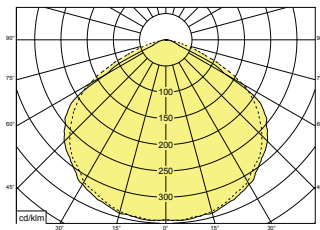

SafeLite

Light distribution curve

Photometric data - 20m version, 60 lm

Escape route 2m wide 1 lux min

Mounting height [m]	Lux level directly under				
2,5	3,4	2,5	6,6	6,4	2,4
2,8	2,7	2,4	6,7	6,6	2,4
3,0	2,3	2,3	6,8	6,7	2,3
3,5	1,7	2,1	6,8	6,7	2,1
4,0	1,3	1,7	6,6	6,5	1,7
4,5	1,0	0,8	6,3	6,2	0,8

Open (anti-panic) area 1 lux min

Mounting height [m]				
2,5	2,2	5,9	5,7	2,1
2,8	2,2	6,1	5,8	2,1
3,0	2,2	6,1	5,9	2,1
3,5	2,1	6,2	6,1	2,0
4,0	1,7	6,2	6,2	1,6
4,5	1,1	6,2	6,7	1,0

Open (anti-panic) area 0.5 lux min

Mounting height [m]				
2,5	2,9	7,2	6,9	2,8
2,8	3,0	7,5	7,2	2,9
3,0	3,0	7,7	7,4	2,9
3,5	3,0	7,9	7,8	2,9
4,0	2,9	8,3	8,2	2,8
4,5	2,8	8,5	8,5	2,7

Self-contained luminaires

SafeLite

Light distribution curve