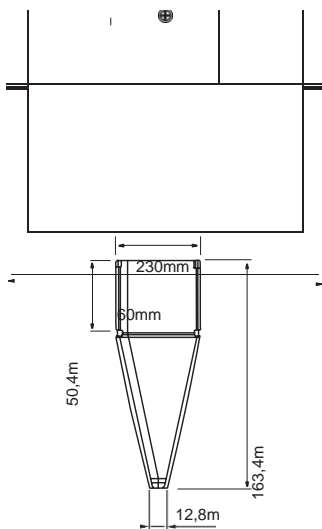

Pozorovacia vzdialenosť

Maximálna pozorovacia vzdialenosť: 20 metrov.

Montáž na strop

Montáž na stenu

Objednávacie číslo	Popis				
40071354900	Euro X LED, 3h Auto Test	8.9 VA/4.5 W	3h	3.7 V / 2.000 mAh	Trvalý / Netrvalý