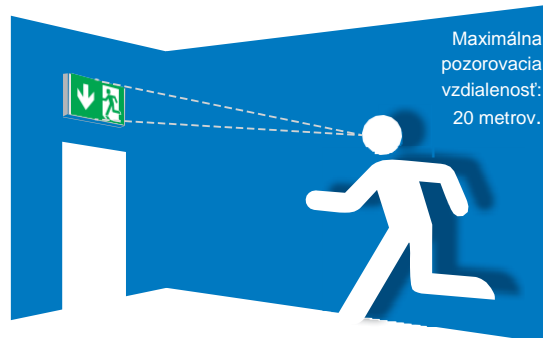

- Univerzálne použitie: montáž na stenu a strop
- Trieda ochrany IP54
- Obsahuje sadu piktogramov
- Šetrné k životnému prostrediu vďaka Li-Ion batérii
- Funkcia autotestu
- LED čipy s dlhou životnosťou

Svetelný zdroj:

5 × LED

Materiál:

Telo a difúzor z polykarbonátu Li-Ion batérie

Inštalácia:

Montáž na stenu aj strop

Prevádzka:

Trvalý alebo netrvalý režim pomocou prepínača.

S funkciou autotest: týždenný test funkčnosti a test kapacity batérií dvakrát za rok.

Výsledky testov signalizujú dve farebné LED diódy..

Použitie:

Hotely, reštaurácie, kancelárie, obchody

Svietidlo Euro X LED bolo vyvinuté pre pokrytie širokého spektra požiadaviek, bez kompromisov na kvalitu a funkčnosť. Je univerzálne použiteľné pre montáž na stenu alebo strop bez potreby ďalšieho príslušenstva.

Pozorovacia vzdialenosť

Maximálna pozorovacia vzdialenosť: 20 metrov.

Montáž na strop

Montáž na stenu

Objednávacie číslo	Popis				
40071354900	Euro X LED, 3h Auto Test	8.9 VA/4.5 W	3h	3.7 V / 2.000 mAh	Trvalý / Netrvalý