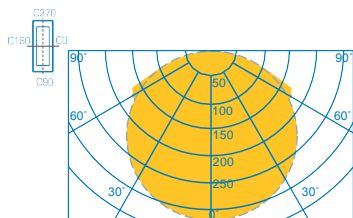

NexiTech, 100 lm

Úniková cesta 2 m široká, 1 lux min

Montážna výška [m]	Úroveň osvetlenia priamo pod (lx)				
2,5	4,4	2,7	7,2	7,2	2,7
2,8	3,6	2,7	7,4	7,4	2,7
3,0	3,2	2,7	7,5	7,5	2,7
4,0	1,8	2,5	7,8	7,8	2,5

Protipanické osvetlenie otvorených priestorov 0,5 lux min

Montážna výška [m]	Úroveň osvetlenia priamo pod (lx)				
2,5	4,4	3,1	7,5	7,5	3,1
2,8	3,6	3,2	7,9	7,9	3,2
3,0	3,2	3,3	8,1	8,1	3,3
4,0	1,8	3,4	9,1	9,1	3,4
5,0	1,1	3,1	9,6	9,6	3,1
6,0	0,8	2,7	10,2	10,2	2,7

Montážna výška pre 5 luxov pod 2 metre

NexiTech, 250 lm

Úniková cesta 2 m široká, 1 lux min

Montážna výška [m]	Úroveň osvetlenia priamo pod (lx)				
2,5	10,1	3,9	10,0	10,0	3,9
2,8	8,4	4,0	10,6	10,6	4,0
3,0	7,4	4,1	10,8	10,8	4,1
4,0	4,5	4,3	10,8	10,8	4,3
5,0	2,8	4,0	11,3	11,3	4,0
6,0	1,9	3,7	11,4	11,4	3,7
7,0	1,4	2,9	11,2	11,2	2,9

Protipanické osvetlenie otvorených priestorov 0,5 lux min

Montážna výška [m]	Úroveň osvetlenia priamo pod (lx)				
2,5	10,1	4,0	9,4	9,4	4,0
2,8	8,4	4,2	9,9	9,9	4,2
3,0	7,4	4,3	10,3	10,3	4,3
4,0	4,5	4,7	11,8	11,8	4,7
5,0	2,8	4,8	12,7	12,7	4,8
6,0	1,9	4,9	13,6	13,6	4,9
7,0	1,4	4,9	14,4	14,4	4,9

Montážna výška pre 5 luxov pod 3,9 metra