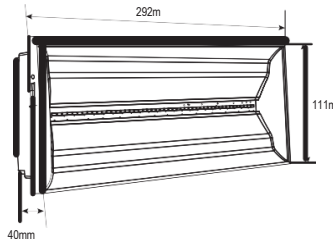

Použitie:

Školy, univerzity, obchodné centrá, obchody, úrady, verejná správa a všetky vnútorné priestory

Bezpečné protipanické osvetlenie a osvetlenie únikových ciest

Prostredie vyžadujúce osvetlenie z väčšej výšky

Moderné, jednoduché tvary a vysoko kvalitný povrch robí zo svietidla NexiTech LED ideálnu voľbu pre akékoľvek architektonické požiadavky, zatiaľ čo precízna mechanika a sofistikovaná elektronika zaručujú bezkonkurenčnú spoľahlivosť. Posledná generácia LED svetelného zdroja zaisťuje dobrú a jednotnú distribúciu svetla.

Veľké množstvo príslušenstva dovoľuje inštaláciu na stenu, strop, povrchovú alebo zapustenú montáž vo vnútornom alebo vonkajšom prostredí, vďaka ochrannému krytiu s IP65. Svietidlo možno použiť aj ako jednostrannú alebo obojstrannú bezpečnostnú značku a kombinovať tak bezpečnostnú značku a núdzové osvetlenie do jedného produktu.

Táto rada svietidiel je pre trvalý alebo netrvalý režim, 1 / 1,5 / 3 hodinové varianty doby zálohy, od 100 až do 1 000 lm svetelného výstupu. Použitie LED čipov, automatické testovanie a monitorovanie (CGLine+) jednoznačne redukuje náklady na prevádzku a údržbu systému.

Autotest je teraz pre všetky

Spoľahlivosť a záruka je teraz na dosah pre každého. Rozhodli sme sa, že svietidlá NexiTech LED budú mať už v základe diagnostickú funkciu, všetky autonómne verzie (s batériou vo vnútri) sú vybavené samotestovacím systémom, ktorý vykonáva automatické testy v súlade s nariadením EN62034 a EN50172.

Najvyšší level signalizácie

Voľiteľné piktogramy sú dostupné na vyžiadanie a sú v súlade s medzinárodným štandardom ISO7010. Piktogramy nie sú lepené, takže ich výmena je veľmi jednoduchá a nevyžaduje zložitú montáž. Sú umiestnené medzi difúzorom a reflektorom a vytvárajú priehľadnosť, ktorá má svoje maximálne estetické uplatnenie pri zapustení do steny.