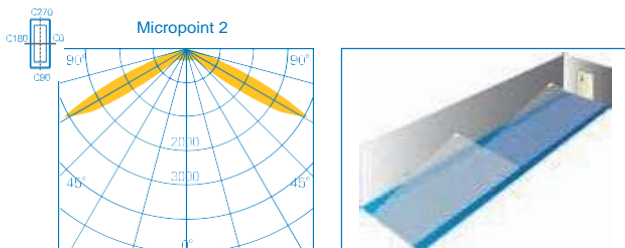

Úniková cesta (Asymetricky 1 Lux)

Model	Výška (m)	Vzdialenosť pre 1 Lux (úniková cesta široká 2 m)	
MP2E3H (Úniková cesta)			
	250	7,80	17,10
	280	8,40	18,60
	300	8,60	19,60