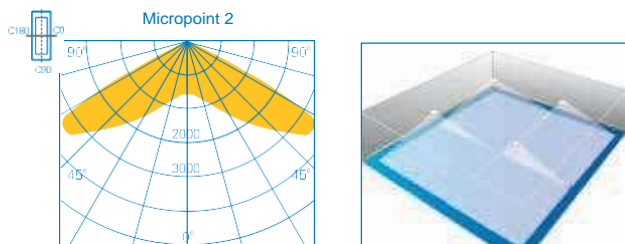

Otvorený priestor (Symetricky 0,5 Lux)

Model	Výška (m)	Vzdialenosť pre 1 Lux				
<b>MP2O3H</b> (Protipanické osvetlenie otvorených priestorov)						
	2,50	4,30	9,40	1,70	9,40	
	2,80	3,30	9,30	1,40	9,30	
	3,00	3,20	9,20	1,20	9,20	