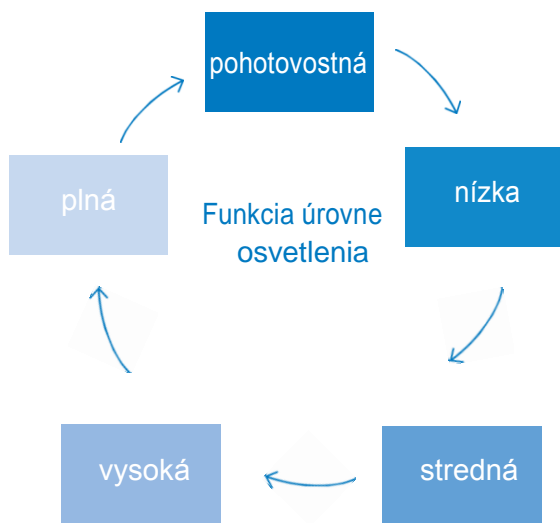

Prednastavené úrovne osvetlenia môžu byť vybrané v trvalom móde, aby fungovali ako núdzové osvetlenie, nastavením pomocou dotykového tlačítka na čelnej ploche svietidla.