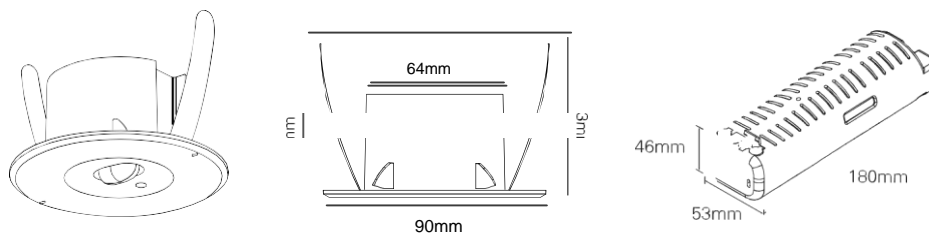

Prednastavené úrovne osvetlenia môžu byť vybrané v trvalom móde, aby fungovali ako núdzové osvetlenie, nastavením pomocou dotykového tlačítka na čelnej ploche svietidla.