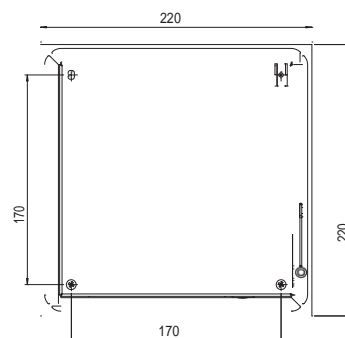

Obj. číslo

Popis

40071353420

Exit cube 33822 1-8h/D LED CGLine+: Základňa a polykarbonátová kocka vrátane piktogramov (šípka vľavo, vpravo, dolu) podľa ISO

8,8 VA/8,3

1h, 3h,

Li-Ion 3,7V /

Trvalý/Netrvalý