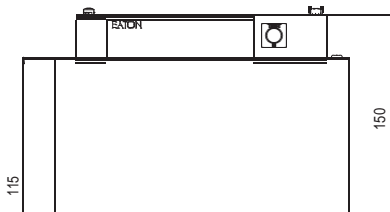

Obj. číslo

Popis

40071353420

Exit cube 33822 1-8h/D LED CGLine+: Základňa a polykarbonátová kocka vrátane piktogramov (šípka vľavo, vpravo, dolu) podľa ISO

8,8 VA/8,3

1h, 3h,

Li-Ion 3,7V /

Trvalý/Netrvalý