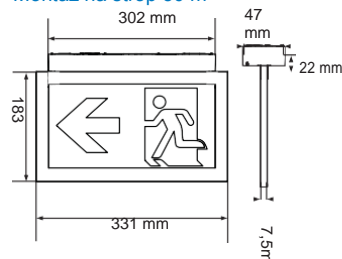

Rada CrystalWay bola navrhnutá tak, aby optimalizovala inštaláciu výrobkov a zaisťovala dokonalú povrchovú úpravu.

Pozorovacia vzdialenosť

Maximálna pozorovacia vzdialenosť je **20/30m**.

CrystalWay 20m Montáž na stenu

Montáž na strop 20 m

CrystalWay 30m Montáž na stenu

Montáž na strop 30 m

Montáž na strop

Možnosť zapustenia

Montáž na stenu

Objednávacie číslo

Popis