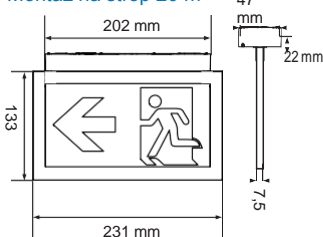

Montáž na strop 20 m