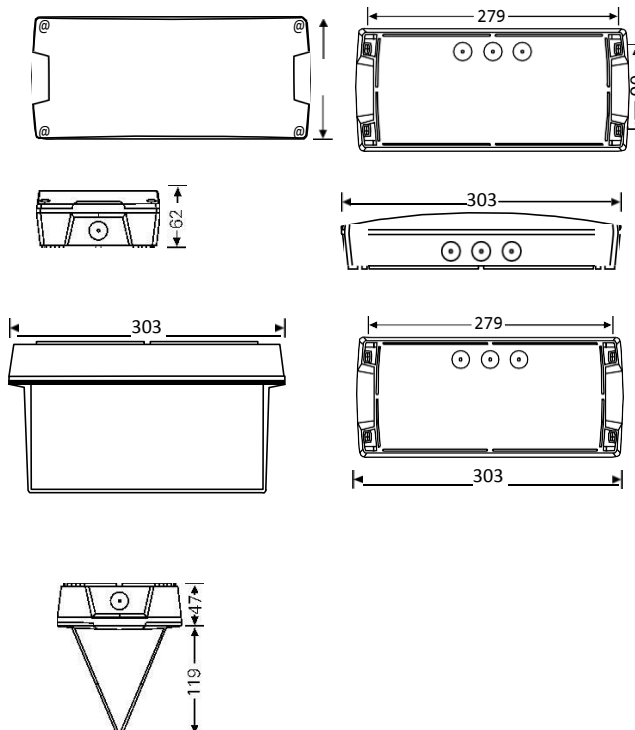

Atlantic LED R, O a S

Atlantic LED S - Jednostranná bezpečnostná značka núdzového východu