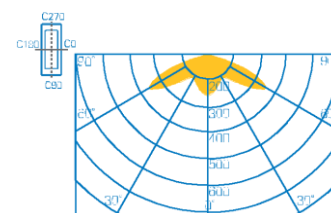

Atlantic LED R, O a S

Atlantic LED S - Jednostranná bezpečnostná značka núdzového východu

Atlantic LED D - Obojstranná bezpečnostná značka núdzového východu

Nápoveda pre plánovanie svetidla Atlantic LED O - symetrická optika pre E = 1.0 lx
 Úroveň merania: 0,02 m, faktor údržby MF = 80 %, prevádzka batérie

Atlantic O CGLine+
 se symetrickou optikou

Atlantic R CGLine+
 s asymetrickou optikou

Nápoveda pre plánovanie svetidla Atlantic LED R s asymetrickou optikou pre E = 1,0 lx
 Úroveň merania: 0,02 m, faktor údržby MF = 80 %, prevádzka batérie