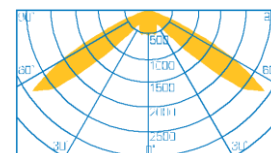

Atlantic LED R, O a S

Atlantic LED S - Jednostranná bezpečnostná značka núdzového východu

Atlantic LED D - Obojstranná bezpečnostná značka núdzového východu

Nápoveda pre plánovanie svetidla Atlantic LED O - symetrická optika pre E = 1.0 lx
 Úroveň merania: 0,02 m, faktor údržby MF = 80 %, prevádzka batérie

Atlantic O CGLine+
 se symetrickou optikou

Atlantic R CGLine+
 s asymetrickou optikou

Nápoveda pre plánovanie svetidla Atlantic LED R s asymetrickou optikou pre E = 1,0 lx
 Úroveň merania: 0,02 m, faktor údržby MF = 80 %, prevádzka batérie